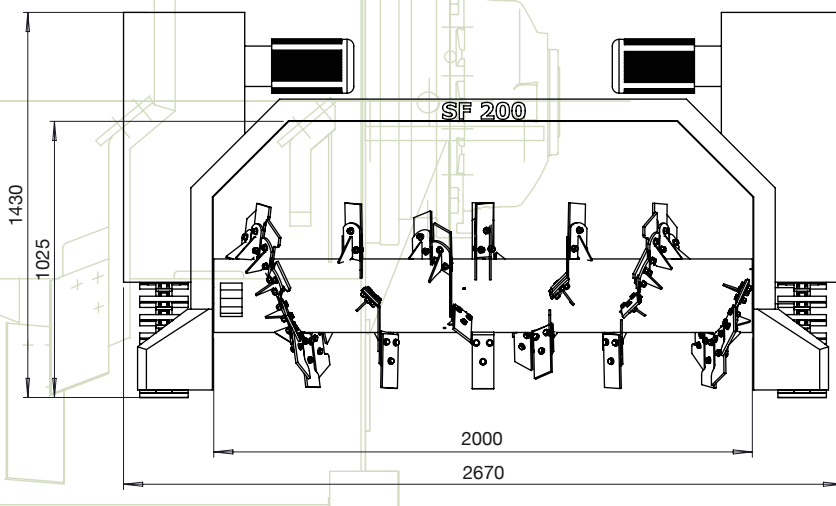

Překopávač kompostu

CMC SF 200

Technická data

Max. šíře zakládky:	2,20 m
Max. výška zakládky	1,00 m
Délka rotoru:	2,00 m
Rozměry stroje:	2,67 m x 1,10 m x 1,43 m
Transportní hmotnost:	~ 500 kg
Podvozek:	ocelové pásy
Pohon:	elektro
rotor:	2 ks 4 kW elektromotory
podvozek:	2 ks 0,5 kW elektromotory
Barva:	šedá / modrá
Výkonnost překopávání:	až 300 m³/h
Pracovní rychlost:	200 m/h

Opce:

- Napájení pomocí elektroagregátu
- Očkovací zařízení
- Zavlažovací rám s tryskami
- Speciální lakování
- Další příslušenství na přání!

Všechna práva vyhrazena, za chyby tisku nezodpovídáme.