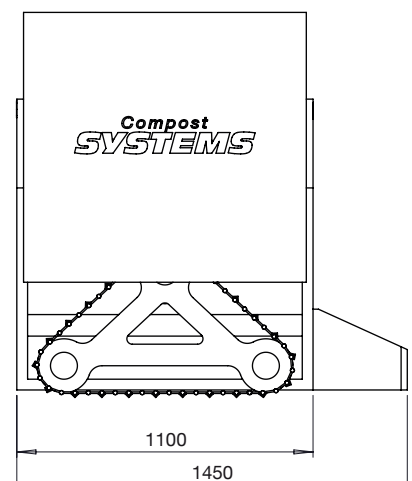

Překopávač kompostu

CMC SF 200

Technická data

Max. šíře zakládky:	2,20 m
Max. výška zakládky	1,00 m
Délka rotoru:	2,00 m
Rozměry stroje:	2,67 m x 1,10 m x 1,43 m
Transportní hmotnost:	~ 500 kg
Podvozek:	ocelové pásy
Pohon:	elektro
rotor:	2 ks 4 kW elektromotory
podvozek:	2 ks 0,5 kW elektromotory
Barva:	šedá / modrá
Výkonnost překopávání:	až 300 m³/h
Pracovní rychlost:	200 m/h

Opce:

- Napájení pomocí elektroagregátu
- Očkovací zařízení
- Zavlažovací rám s tryskami
- Speciální lakování
- Další příslušenství na přání!

Všechna práva vyhrazena, za chyby tisku nezodpovídáme.